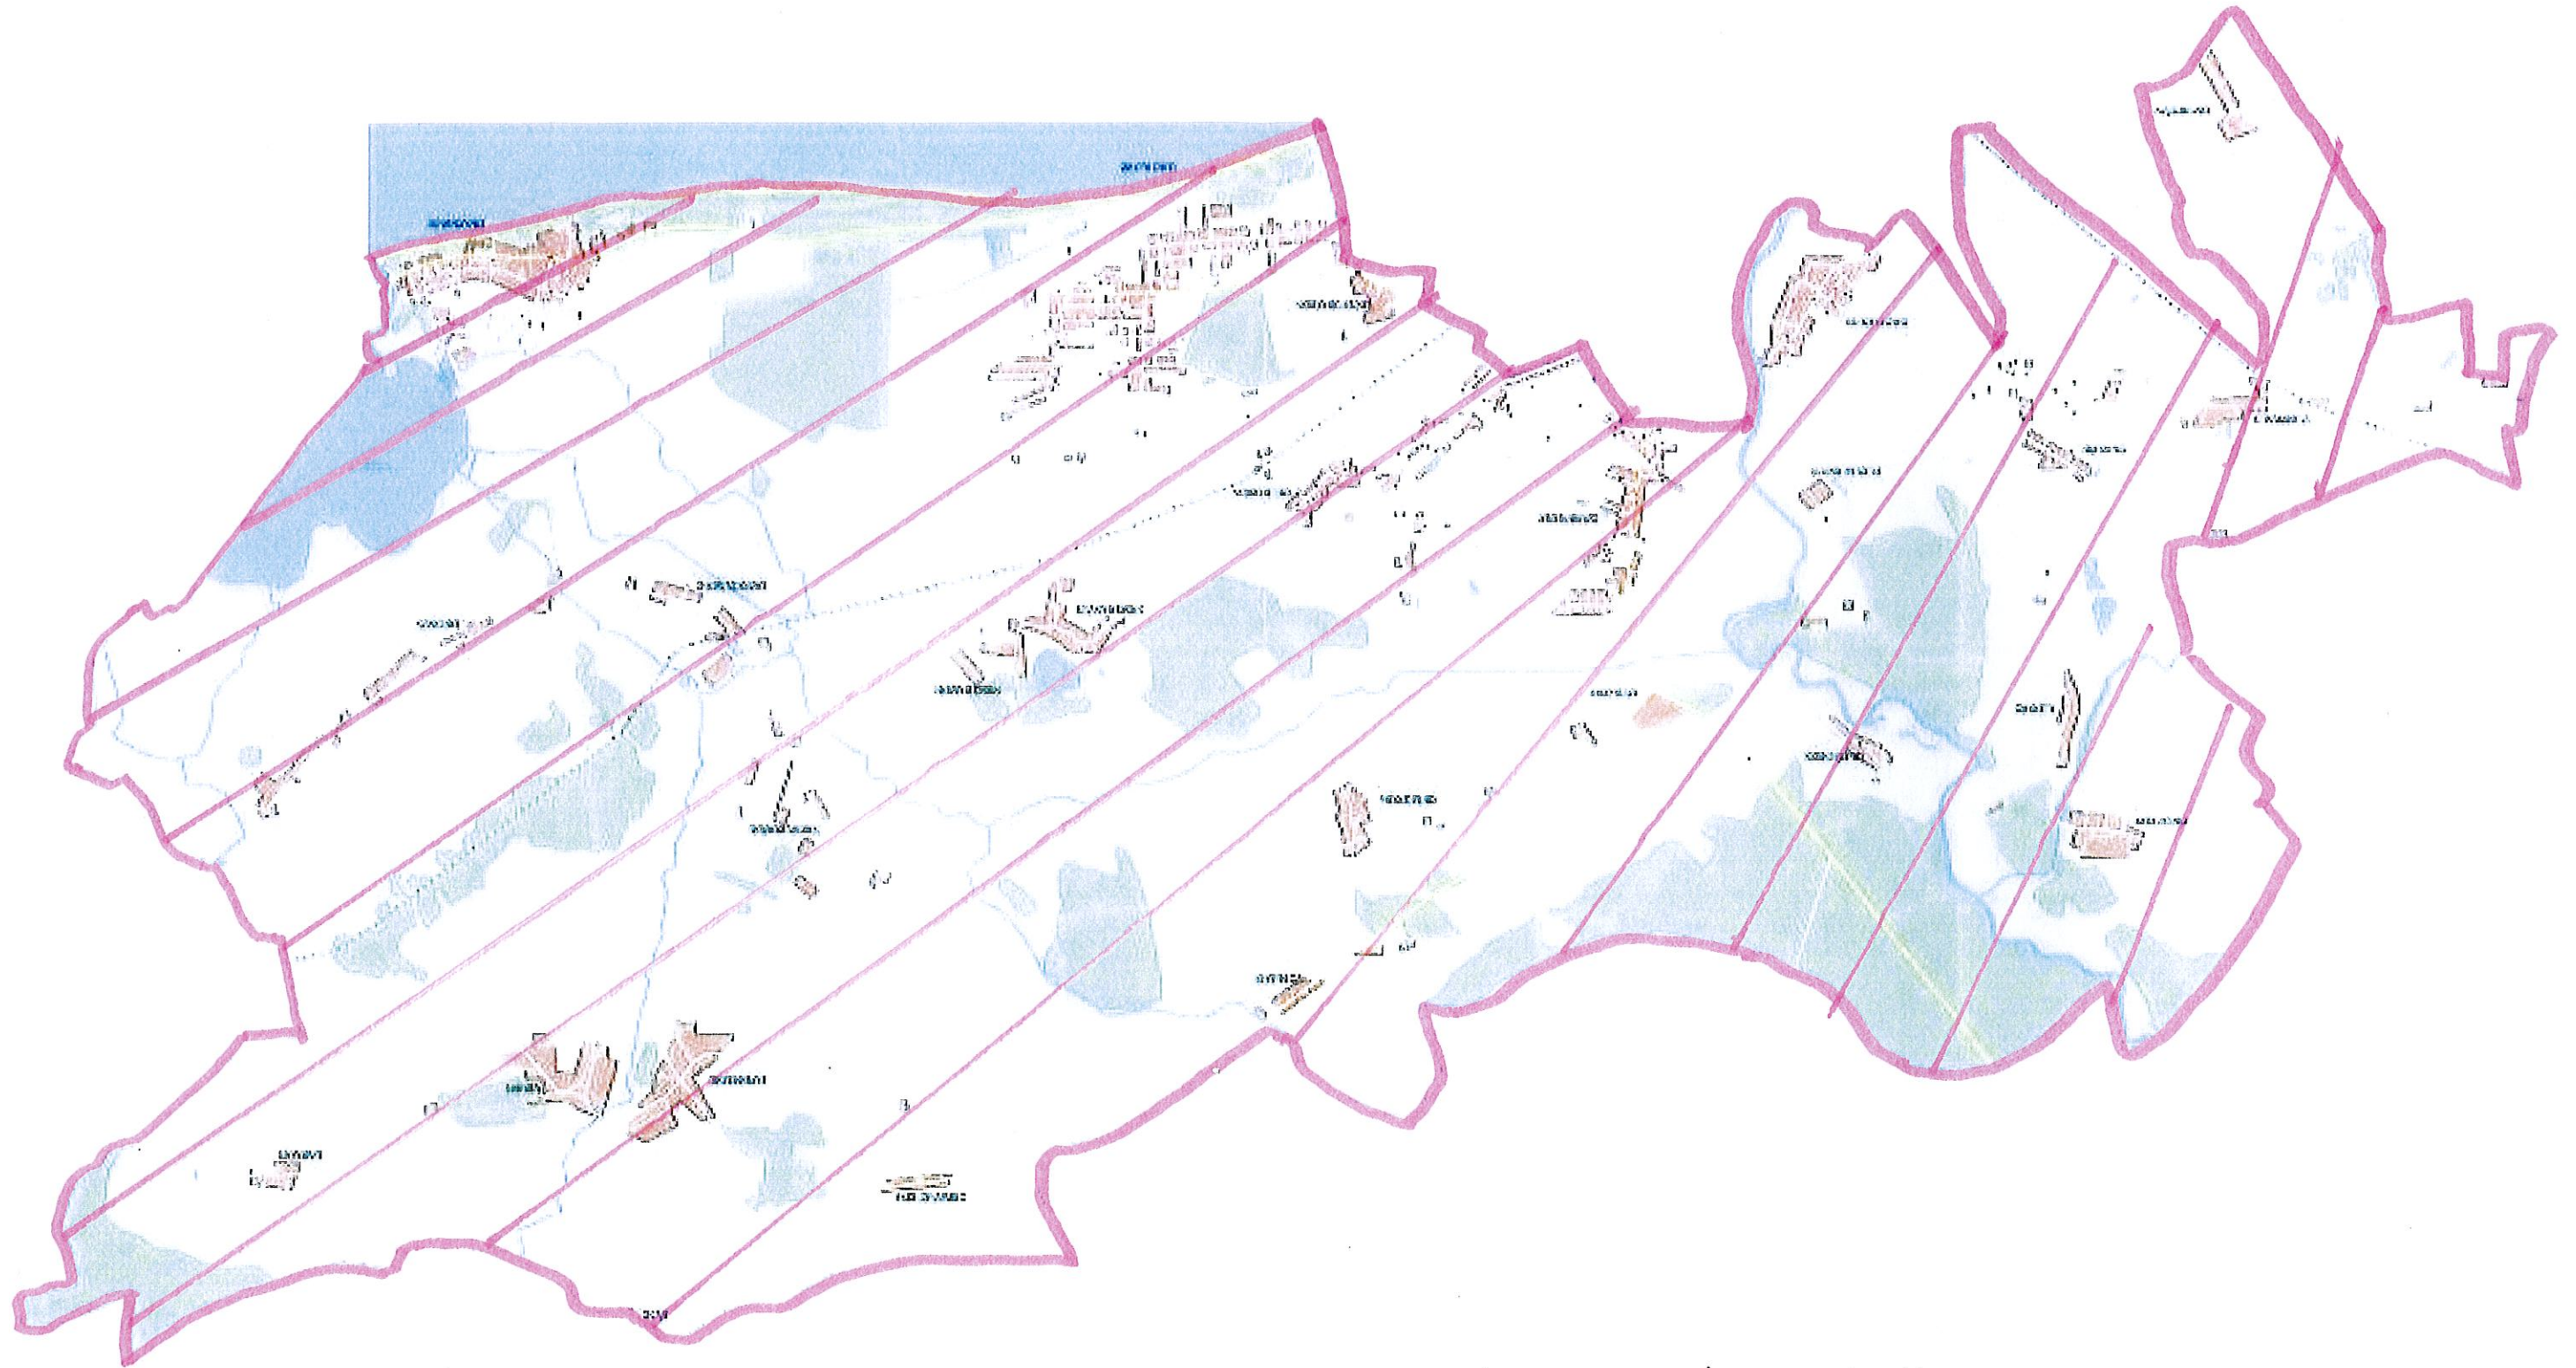

Załącznik graficzny do
Uchwały Rady Gminy Kołobrzeg
Nr XXXI/2M/13
z dnia 3 sierpnia 2013 r.

 Obszar zmiany stadium uwarunkowań i kierunków
— zagospodarowania przestrzennego gminy Kołobrzeg